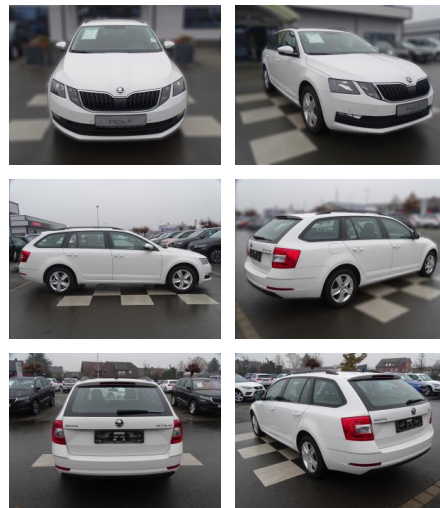

Ihr Ansprechpartner

Herr Patrick Korfmacher
E-Mail: info@auto-korfmacher.de
Telefon: 07822 8670870

Autohaus Korfmacher GmbH
Bundesstraße 1 - 77955 Ettenheim - Tel.: 07822 / 8670870

Skoda Octavia 1.0AMBITION*NAVI*SMART

RA00-20899 **Angebotsnr.:**

Erstzulassung:	Kilometer:	Farbe:	Leistung:	Kraftstoffart:
01.01.2020	81.284	Weiß	85 kW / 116 PS	Benzin

PREIS
18.630 €

FINANZIERUNGSBEISPIEL

Laufzeit: 72 Monate Anzahlung: 25 %
Basis-Finanzierung:* Mtl. Rate:
Zielraten-Finanzierung:** **162 €**