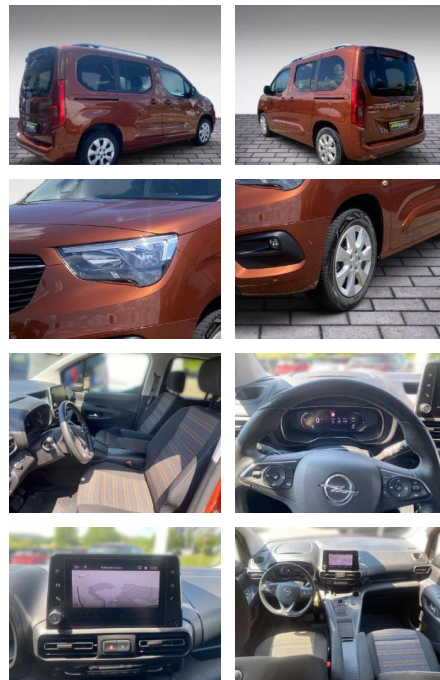

## Opel Combo-e Life - e Ultimate

JB03-950223 **Angebotsnr.:**

Erstzulassung:	Kilometer:	Farbe:	Leistung:	Kraftstoffart:
01.02.2022	15.160	Braun	100 kW / 136 PS	Benzin

**PREIS**  
**32.640 €**