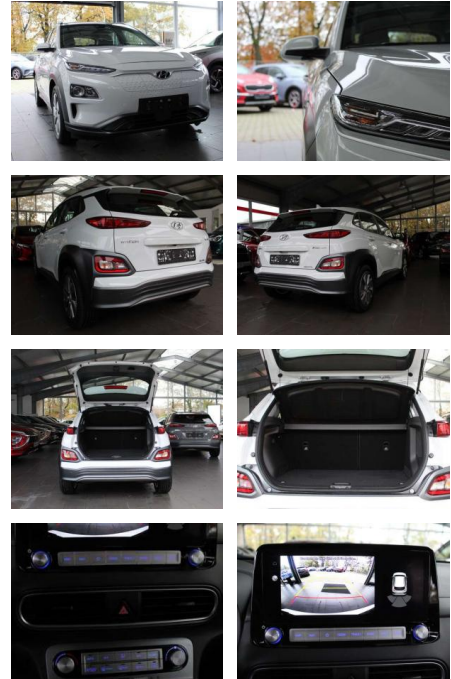

SA14-090186 **Angebotsnr.:**

| Erstzulassung: | Kilometer: | Farbe: | Leistung: | Kraftstoffart: |
|----------------|------------|--------|-----------------|----------------|
| 01.10.2020 | 22.000 | Weiß | 100 kW / 136 PS | Benzin |