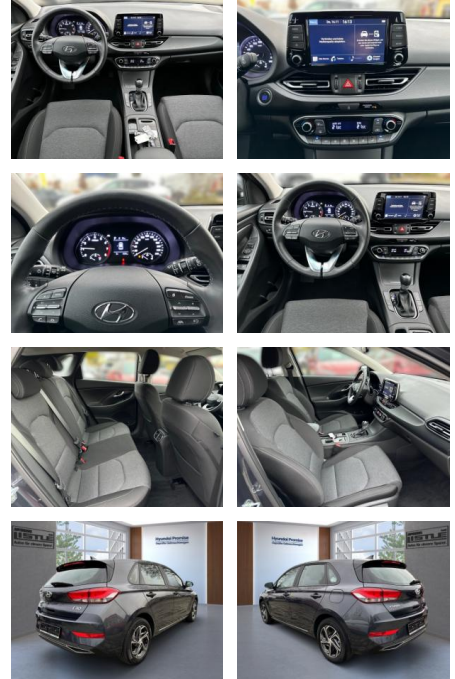

## Hyundai i30 1.0 T-GDI +CARPLAY+RFK+KLIMA+SHZ

AL33-203007L Angebotsnr.:

Erstzulassung:	Kilometer:	Farbe:	Leistung:	Kraftstoffart:
01.05.2023	4.339		88 kW / 120 PS	Benzin

**PREIS**  
**23.850 €**