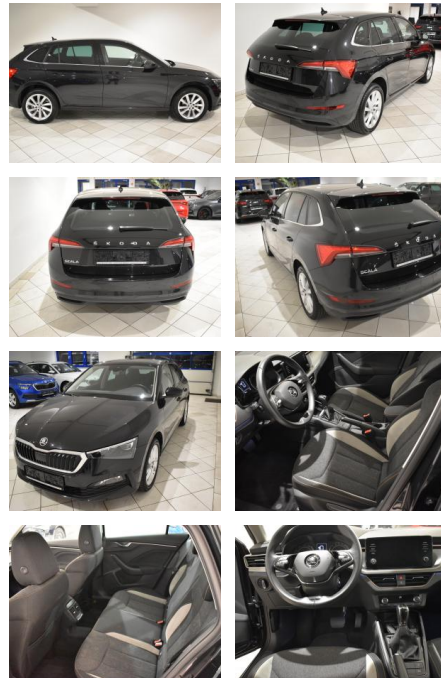

## Skoda Scala Style 1.0TSI DSG LED 5J Garantie

AH44-ATS 890 **Angebotsnr.:**

Erstzulassung:	Kilometer:	Farbe:	Leistung:	Kraftstoffart:
15.08.2022	19.667	Schwarz	81 kW / 110 PS	Benzin

**PREIS**  
**21.840 €**