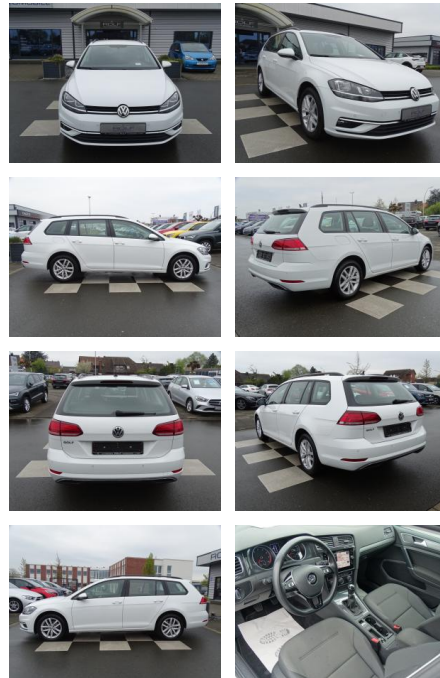

## Volkswagen Golf 1.0 TSI Comfortline NAVI D...

RA00-20612 **Angebotsnr.:**

Erstzulassung:	Kilometer:	Farbe:	Leistung:	Kraftstoffart:
01.09.2019	40.557	Weiß	85 kW / 116 PS	Benzin

**PREIS**  
**20.590 €**