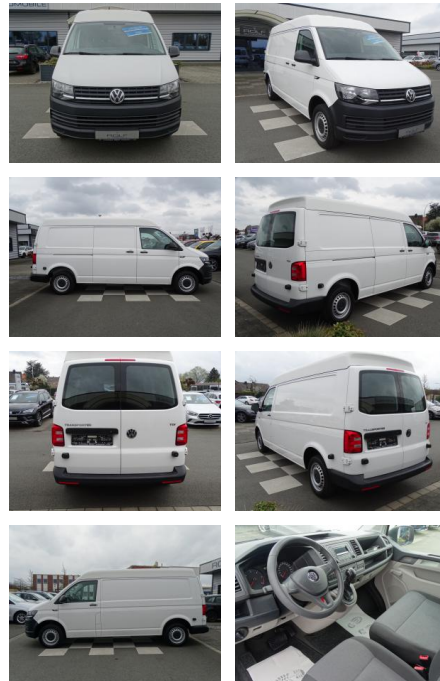

RA00-20591 **Angebotsnr.:**

Erstzulassung:	Kilometer:	Farbe:	Leistung:	Kraftstoffart:
01.02.2018	82.631	Weiß	110 kW / 150 PS	Diesel

PREIS
30.850 €

FINANZIERUNGSBEISPIEL
Laufzeit: 72 Monate Anzahlung: 25 %
Basis-Finanzierung:* Mtl. Rate:
Zielraten-Finanzierung:** **268 €**