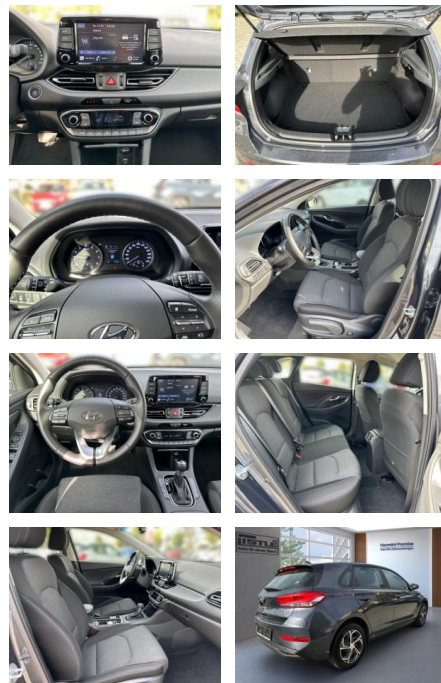

AL33-202197L Angebotsnr.:

Erstzulassung:	Kilometer:	Farbe:	Leistung:	Kraftstoffart:
01.03.2023	12.500		88 kW / 120 PS	Benzin

PREIS
23.640 €

FINANZIERUNGSBEISPIEL
Laufzeit: 72 Monate Anzahlung: 25 %
Basis-Finanzierung:* Mtl. Rate:
Zielraten-Finanzierung:** **205 €**