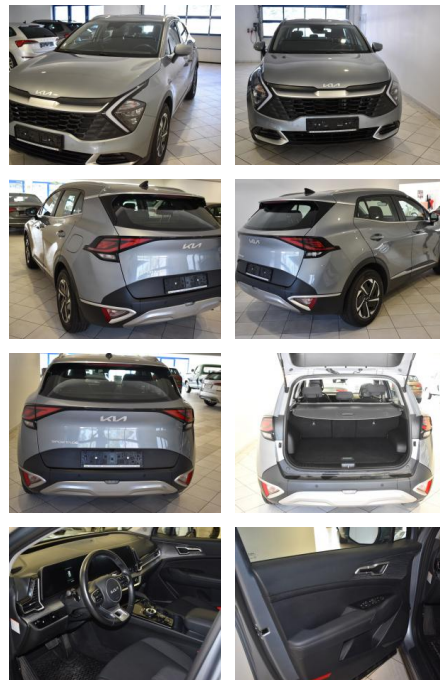

AH44-ATS31904 Angebotsnr.:

VERKAUFT

Erstzulassung: 20.05.2022 **Kilometer:** 29.147 **Farbe:** grau **Leistung:** 132 kW / 179 PS **Kraftstoffart:** Benzin

PREIS
33.170 €

FINANZIERUNGSBEISPIEL
Laufzeit: 72 Monate Anzahlung: 25 %
Basis-Finanzierung:* Mtl. Rate:
Zielraten-Finanzierung:** **288 €**