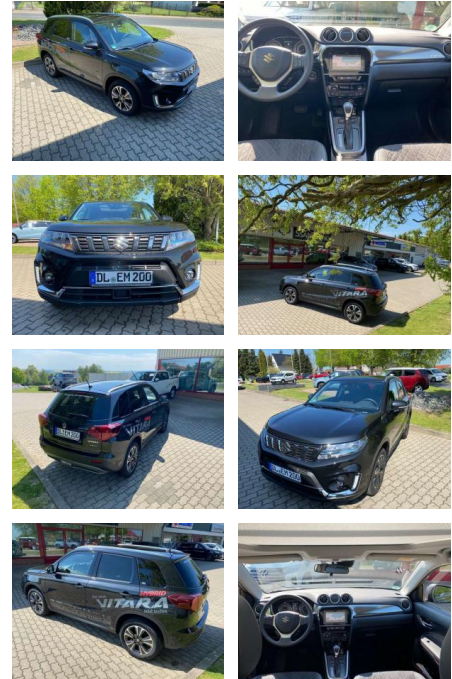

Ihr Ansprechpartner

Herr Patrick Korfmacher
E-Mail: info@auto-korfmacher.de
Telefon: 07822 8670870

Autohaus Korfmacher GmbH
Bundesstraße 1 - 77955 Ettenheim - Tel.: 07822 / 8670870

Suzuki Vitara 1.5 Dualjet Hybrid Allgrip AGS

EM01-C08253_Aggsbotsnr.:

Erstzulassung:	Kilometer:	Farbe:	Leistung:	Kraftstoffart:	Verbr. komb.	CO2-Emission	CO2-Klasse (WLTP)
01.01.2023	24.150	Schwarz	85 kW / 116 PS	Benzin	5,8 l/100km	132 g/km	D

PREIS
29.550 €