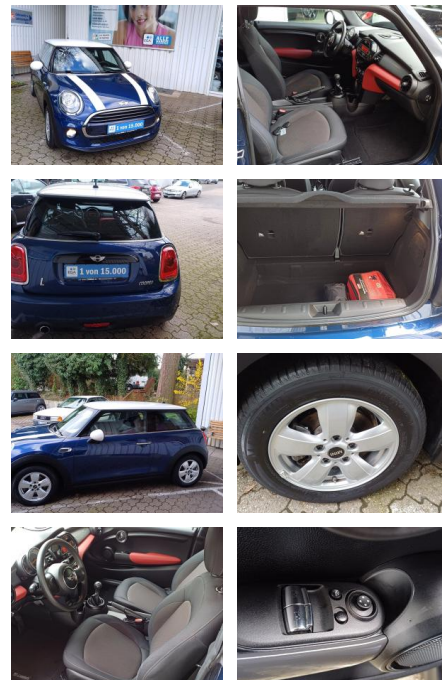

FL00-H6179H2 **Angebotsnr.:**

Erstzulassung:	Kilometer:	Farbe:	Leistung:	Kraftstoffart:
07.04.2017	32.230	Blau	100 kW / 136 PS	Benzin

PREIS
15.350 €

FINANZIERUNGSBEISPIEL
Laufzeit: 72 Monate Anzahlung: 25 %
Basis-Finanzierung:* Mtl. Rate:
Zielraten-Finanzierung:** **133 €**

- Park-Distance-Control (PDC)
- Klimaanlage
- LM-Felgen 5.5x15 (Heli Spoke)
- Zentralverriegelung mit Fernbedienung
- Außenspiegel-Paket
- Metallic-Lackierung
- AUF WUNSCH 1 SATZ GEBRAUCHTE WINTERRÄDER 490.-
- Dach und Spiegelklappen Weiß
- Dachhimmel Anthrazit
- Weiße Blinkleuchten
- Motorhauben streifen Weiß
- Colour Line Glowing Red