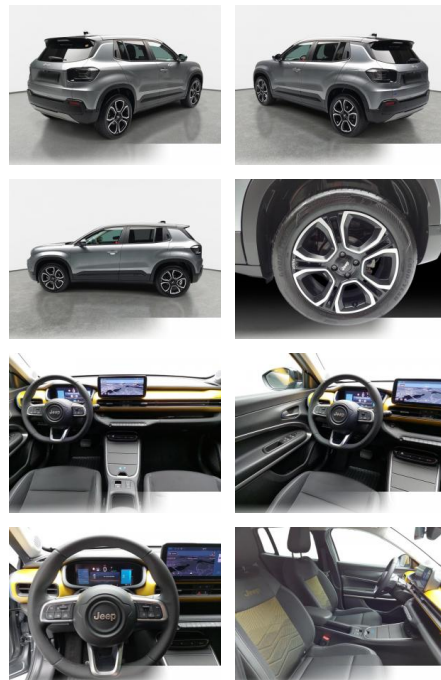

## Jeep Avenger ELEKTRO SUMMIT NAVI

BR02-11286 **Angebotsnr.:**

Erstzulassung:	Kilometer:	Farbe:	Leistung:	Kraftstoffart:	Reichweite elektr. (WLTP)
01.07.2023	3.000		115 kW / 156 PS	Elektro	395 km

**PREIS**  
**35.130 €**

### Multimedia

- Radio
- Navigation mit Bildschirm
- MP3 Anschluss
- Bluetooth