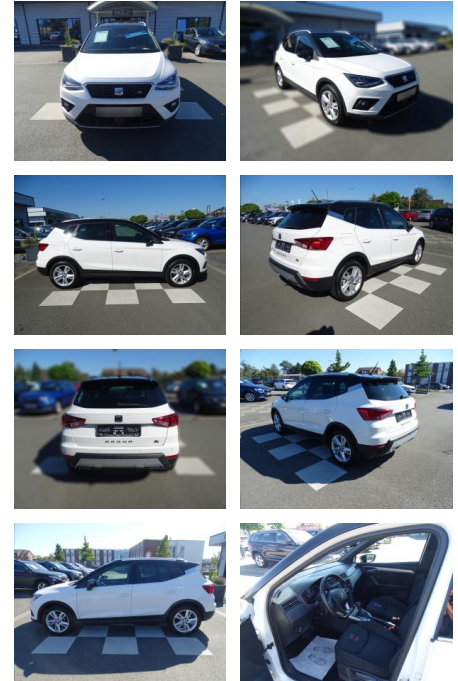

Seat Arona 1.0 TSI FR*DSG*LED*NAVI*FULL

RA00-20789 **Angebotsnr.:**

Erstzulassung:	Kilometer:	Farbe:	Leistung:	Kraftstoffart:
01.02.2020	62.016	Weiß	85 kW / 116 PS	Benzin

PREIS
21.110 €

FINANZIERUNGSBEISPIEL