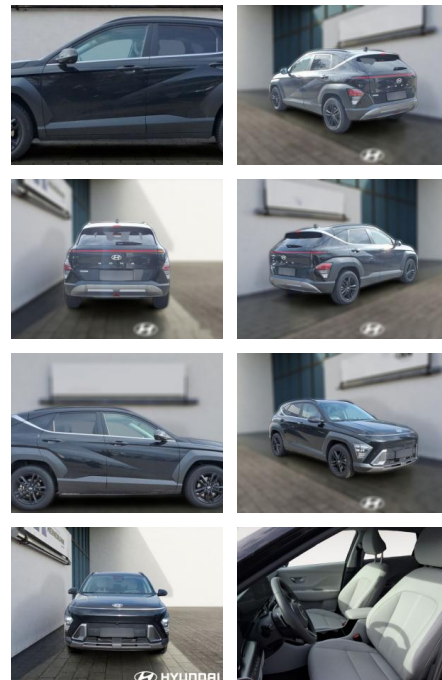

## Hyundai KONA 1.6 T-GDI DCT 2WD Prime

HE03-443251\_001 Angebotsnr.:

Erstzulassung:	Kilometer:	Farbe:	Leistung:	Kraftstoffart:
01.07.2023	16.898	Schwarz	146 kW / 199 PS	Benzin

**PREIS**  
**32.640 €**