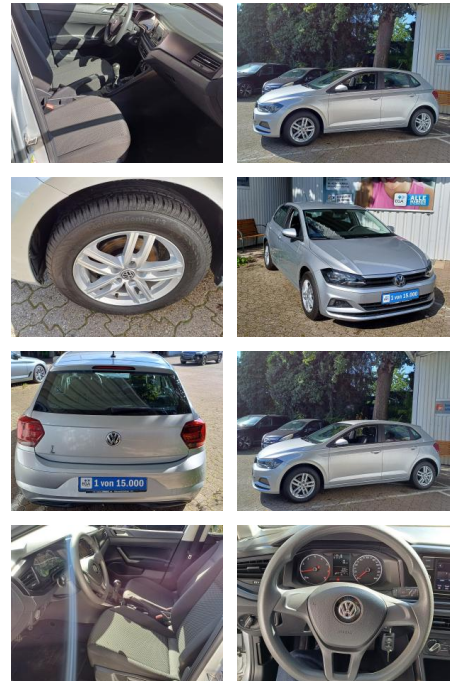

FL00-R6570R2Angebotsnr.:

Erstzulassung:	Kilometer:	Farbe:	Leistung:	Kraftstoffart:
13.08.2018	49.829	Silber	48 kW / 65 PS	Benzin

PREIS
13.080 €

FINANZIERUNGSBEISPIEL
Laufzeit: 72 Monate Anzahlung: 25 %
Basis-Finanzierung:* Mtl. Rate:
Zielraten-Finanzierung:** **113 €**