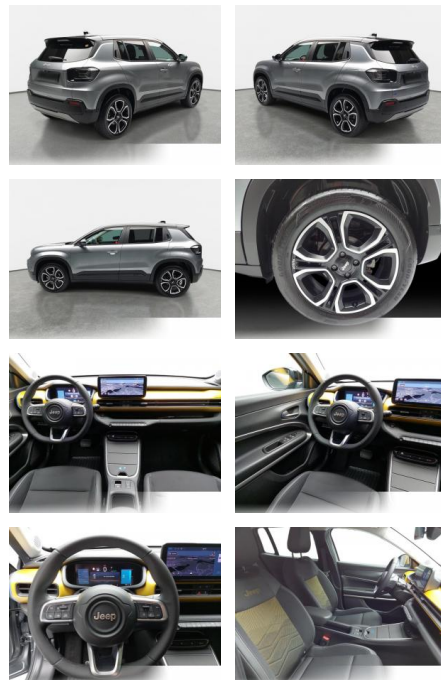

Ihr Ansprechpartner

Herr Patrick Korfmacher
E-Mail: info@auto-korfmacher.de
Telefon: 07822 8670870

Autohaus Korfmacher GmbH
Bundesstraße 1 - 77955 Ettenheim - Tel.: 07822 / 8670870

Jeep Avenger ELEKTRO SUMMIT NAVI

BR02-11288 **Angebotsnr.:**

Erstzulassung:	Kilometer:	Farbe:	Leistung:	Kraftstoffart:	Reichweite elektr. (WLTP)
01.07.2023	4.245		115 kW / 156 PS	Elektro	395 km

PREIS
35.130 €

FINANZIERUNGSBEISPIEL
Laufzeit: 72 Monate   Anzahlung: 25 %
Basis-Finanzierung:*   Mtl. Rate:
Zielraten-Finanzierung:**   **305 €**

* Basisfinanzierung: Anzahlung: 8.783 Euro, Laufzeit: 72 Monate, Nettodarlehen: 26.348 Euro, Gesamtbetrag: 41.446 Euro, Zinssätze: 7.71% Sollz. (gebunden), 7.99% eff.
** Zielratenfinanzierung: Anzahlung: 8.783 Euro, Laufzeit: 72 Monate, Nettodarlehen: 26.348 Euro, Zielrate: 19.322 Euro, Gesamtbetrag: 42.428 Euro, Zinssätze: 7.71% Sollz. (gebunden), 7.99% eff.,
Vermittlung für: SANTANDER CONSUMER BANK
Repräsentatives Beispiel gem. § 17 Abs. 4 PAngV. Diese Finanzierungsangebote sind Beispiele. Gerne ermitteln wir für Sie Ihr individuelles Angebot.

Ausstattung

Sicherheit

- PDC Park Distance Control hinten
- Anti-Blockiersystem ABS
- Antischlupfregelung ASC+T
- elektronische Stabilitätskontrolle (ESP / DSP)
- Servolenkung
- Regensensor
- Wegfahrsperre
- Kindersitzbefestigung
- PDC Park Distance Control vorne

Multimedia

- Radio
- Navigation mit Bildschirm
- MP3 Anschluss
- Bluetooth

Komfort

- Zentralverriegelung
- Bordcomputer

Interieur

- Multifunktionslenkrad
- el. Fensterheber
- Sitzheizung

Exterieur

- Leichtmetallfelgen
- metallic
- Nebelscheinwerfer

Weiteres

- Lichtsensor
- elektrische Aussenspiegel
- Nichtraucher
- Das Fahrzeug verfügt über ein Batterie Zertifikat. Für weitere Informationen nehmen Sie bitte direkten Kontakt auf.
- Totwinkel-Assistent mit hinterer Bewegungserkennung
- LED-Projektor-Scheinwerfer
- Uconnect-Smartouch 10

- 25 Zoll Touchscreen
- Apple CarPlay und Android Auto
- Navigationssystem
- Klimaautomatik
- Auffahrwarnsystem (Forward Collision Warning Plus)
- ParkSense Einparkhilfe: Parksensoren vorne + hinten
- ParkView Rückfahrkamera
- Spurhalteassistent LaneSense
- Tempomat adaptiv mit Abstandsregelung
- 18-Zoll Leichtmetallräder
- Autobahn Assistent
- 360 Grad Parksensoren
- Infotainment-Paket
- Sitzheizung vorne
- Regensensor
- SmartBeam Fernlichtassistent
- DAB Digitaler Radioempfang
- Lichtsensor
- Verkehrszeicheninformation

STÄNDIG ÜBER 15.000 FAHRZEUGE IM BESTAND!