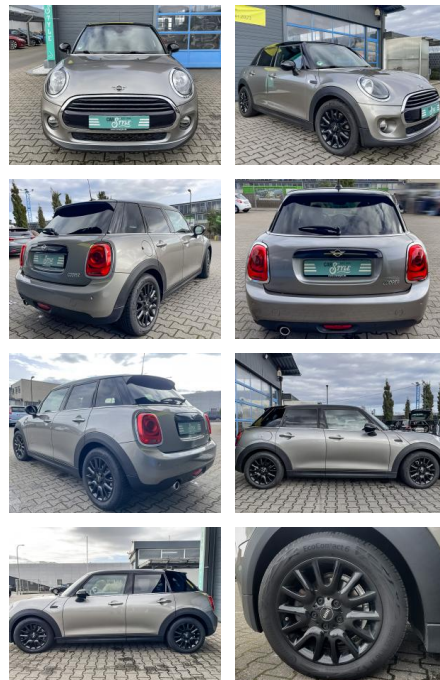

CS01-FO2412440 **Abgebotnr.:**

Erstzulassung:	Kilometer:	Farbe:	Leistung:	Kraftstoffart:
29.08.2019	67.900	grau	100 kW / 136 PS	Benzin

PREIS
17.410 €

FINANZIERUNGSBEISPIEL
Laufzeit: 72 Monate Anzahlung: 25 %
Basis-Finanzierung:* Mtl. Rate:
Zielraten-Finanzierung:** **151 €**

Ausstattung

Besonderheiten

- Park-Distance-Control (PDC)
- Sportsitze vorn
- LM-Felgen 6.5x16 (Victory Spoke. Schwarz)
- Vorrüstung Mobiltelefon/Handy mit Bluetooth-Schnittstelle
- Multifunktion für Lenkrad
- Audio-Navigationssystem Professional
- Sitzheizung vorn
- Ausstattungs-Paket: Pepper
- Ambiente-Beleuchtung
- Verkauf im Kundenauftrag