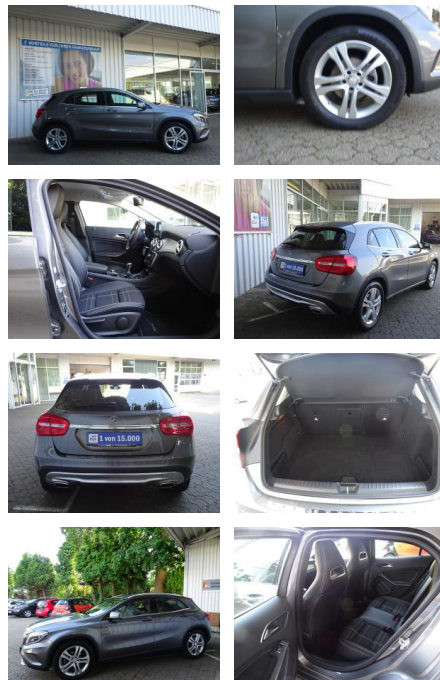

FL00-H6061H2Angebotsnr.:

Erstzulassung:	Kilometer:	Farbe:	Leistung:	Kraftstoffart:
20.02.2017	91.436	Grau	90 kW / 122 PS	Benzin

PREIS
19.260 €

FINANZIERUNGSBEISPIEL
Laufzeit: 72 Monate Anzahlung: 25 %
Basis-Finanzierung:* Mtl. Rate:
Zielraten-Finanzierung:** **167 €**