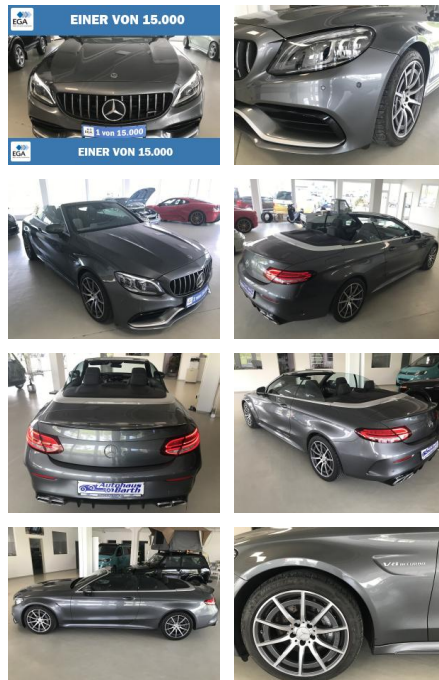

Ihr Ansprechpartner

Herr Patrick Korfmacher
E-Mail: info@auto-korfmacher.de
Telefon: 07822 8670870

Autohaus Korfmacher GmbH
Bundesstraße 1 - 77955 Ettenheim - Tel.: 07822 / 8670870

Mercedes-Benz C 63 AMG Multibeam LED*Navi*Leder*...

AB73-0013-4511Angebotsnr.:

Erstzulassung:	Kilometer:	Farbe:	Leistung:	Kraftstoffart:
04.04.2019	14.610	Grau	350 kW / 476 PS	Benzin

PREIS	FINANZIERUNGSBEISPIEL	
68.590 €	Laufzeit: 72 Monate	Anzahlung: 25 %
	Basis-Finanzierung:**	Mtl. Rate:
	Zielraten-Finanzierung:**	595 €