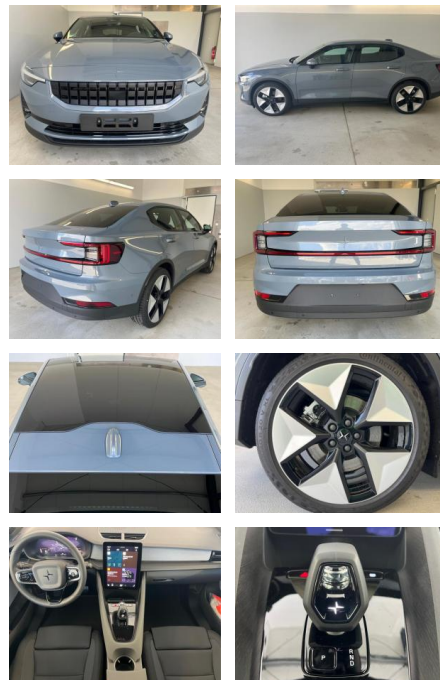

AD32-28613 **Angebotsnr.:**

Erstzulassung:	Kilometer:	Farbe:	Leistung:	Kraftstoffart:
01.03.2023	25.000	Diverse	300 kW / 408 PS	Elektro

PREIS
59.330 €

FINANZIERUNGSBEISPIEL

Laufzeit: 72 Monate Anzahlung: 25 %
Basis-Finanzierung:* Mtl. Rate:
Zielraten-Finanzierung:** **515 €**