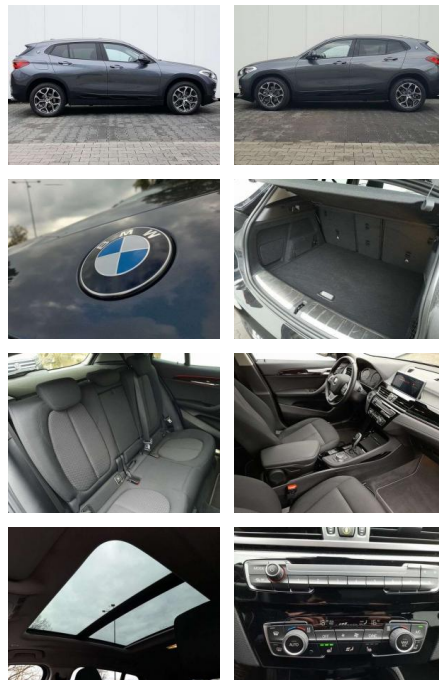

BMW X2 X2 sDrive18d Aut.

AP08-309619 **Angebotsnr.:**

Erstzulassung:	Kilometer:	Farbe:	Leistung:	Kraftstoffart:	Verbr. komb.	CO2-Emission	CO2-Klasse (WLTP)
01.11.2021	25.700	Grau	110 kW / 150 PS	Benzin	5,3 l/100km	138 g/km	E

- Anti-Blockiersystem ABS

Multimedia

- Radio

Weiteres

- Diesel
- 18" Leichtmetallfelgen Y-Speiche 579 Panorama Glasdach
- elektrisch LED-Scheinwerfer mit erweiter. Umfängen Sitzheizung Navigation Park Distance Control (PDC)
- vorn+hinten Parking Assistant Klimaautomatik mit 2-Zonenregelung Geschwindigkeitsregelung mit Bremspunkt. Innenspiegel automatisch abblendend Außenspiegel el. verstell.- u. beheizbar Bluetooth Radiozubehör: DAB-Tuner (DAB+fähig) Telefon: Telefonie mit Wireless Charging Lenkrad: