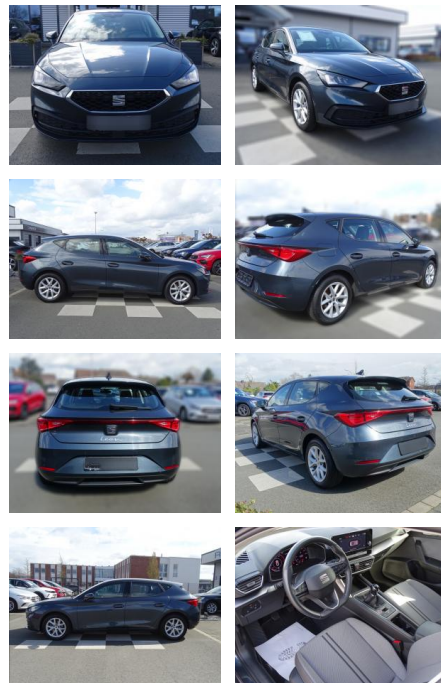

RA00-20542 **Angebotsnr.:**

Erstzulassung:	Kilometer:	Farbe:	Leistung:	Kraftstoffart:
01.09.2020	36.660	Grau	96 kW / 131 PS	Benzin

PREIS
22.610 €

FINANZIERUNGSBEISPIEL

Laufzeit: 72 Monate Anzahlung: 25 %
Basis-Finanzierung:* Mtl. Rate:
Zielraten-Finanzierung:** **196 €**