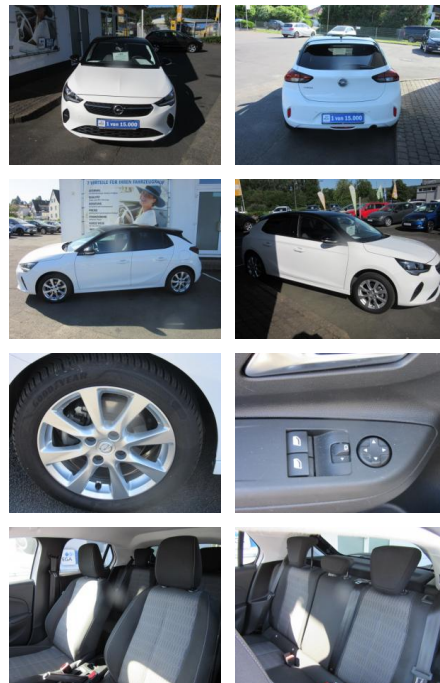

AH18-349200 Angebotsnr.:

Erstzulassung:	Kilometer:	Farbe:	Leistung:	Kraftstoffart:
29.11.2021	27.900	Weiß	55 kW / 75 PS	Benzin

PREIS
15.130 €

FINANZIERUNGSBEISPIEL
Laufzeit: 72 Monate Anzahlung: 25 %
Basis-Finanzierung:* Mtl. Rate:
Zielraten-Finanzierung:** **131 €**