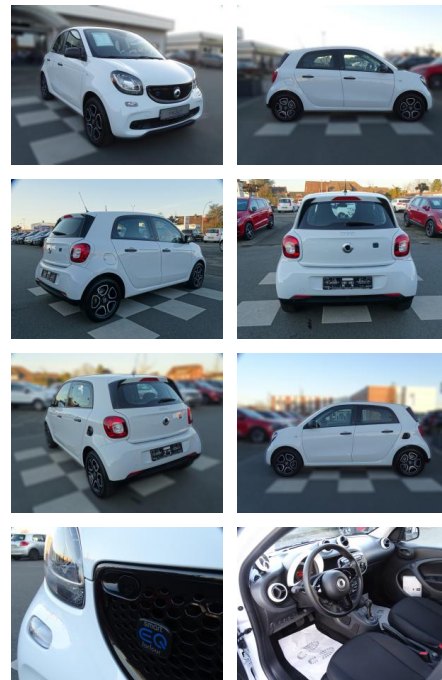

Smart ForFour Forfour electric drive/EQ

RA00-20486 **Angebotsnr.:**

Erstzulassung:	Kilometer:	Farbe:	Leistung:	Kraftstoffart:
01.12.2019	11.208	Weiß	41 kW / 56 PS	Elektro

PREIS
15.950 €

FINANZIERUNGSBEISPIEL
Laufzeit: 72 Monate Anzahlung: 25 %
Basis-Finanzierung:* Mtl. Rate:
Zielraten-Finanzierung:** **138 €**

- Außenspiegel anklappbar
- Fahrassistenz-System: Berganfahrassistent
- Fahrersitz höhenverstellbar
- Colorverglasung
- Außentemperaturanzeige
- Zentralverriegelung mit Funkfernbedienung
- El. Wegfahrsperrung
- Servolenkung
- ISOFIX Kindersitzhalterung
- Lenksäule mech. einstellbar
- Bordcomputer
- Eco Drive Modus
- Multifunktionslenkrad
- Leichtmetallfelgen 15 Zoll
- Reifendruckkontrollsystem
- 2 elektrische Fensterheber
- Handschuhfach abschließbar
- 4 Sitzplätze
- Ausstellfenster Türen hinten