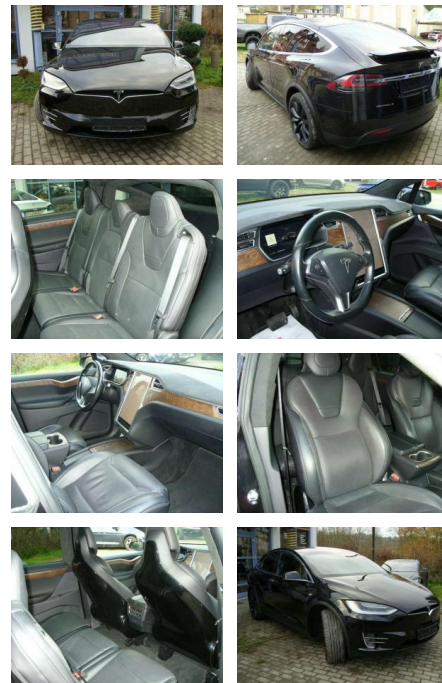

## Tesla Model X 75 D Allrad /Leder/Navi/Klima

AG32-15019849 Angebotsnr.:

Erstzulassung:	Kilometer:	Farbe:	Leistung:	Kraftstoffart:
01.03.2017	83.000	Schwarz	244 kW / 332 PS	Benzin

**PREIS**  
**34.200 €**