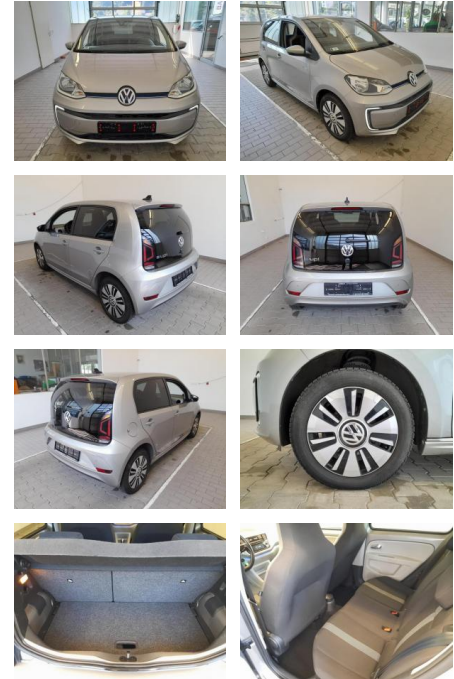

Volkswagen e-up! CSS SHZ PDC beheizWSS BT 60kW

KA09-24204 **Angebotsnr.:**

Erstzulassung:	Kilometer:	Farbe:	Leistung:	Kraftstoffart:
01.05.2018	40.557	Diverse	60 kW / 82 PS	Elektro

PREIS
20.870 €

FINANZIERUNGSBEISPIEL