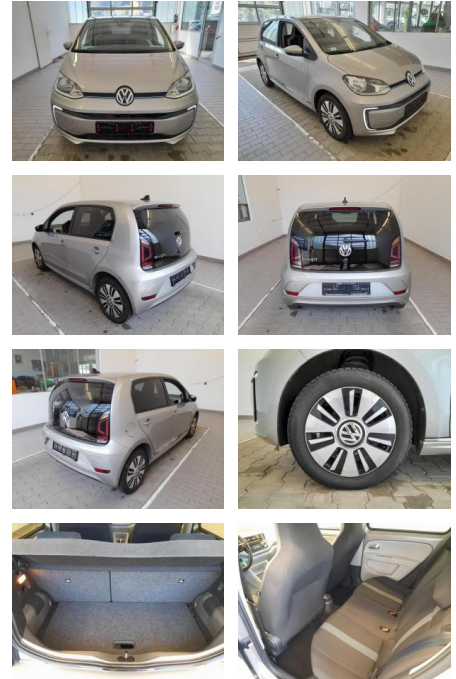

Volkswagen e-up! CSS SHZ PDC beheizWSS BT 60kW

KA09-24201 **Angebotsnr.:**

Erstzulassung:	Kilometer:	Farbe:	Leistung:	Kraftstoffart:
01.05.2018	41.760	Diverse	60 kW / 82 PS	Elektro

PREIS
20.870 €

FINANZIERUNGSBEISPIEL
Laufzeit: 72 Monate Anzahlung: 25 %
Basis-Finanzierung:* Mtl. Rate:
Zielraten-Finanzierung:** **181 €**