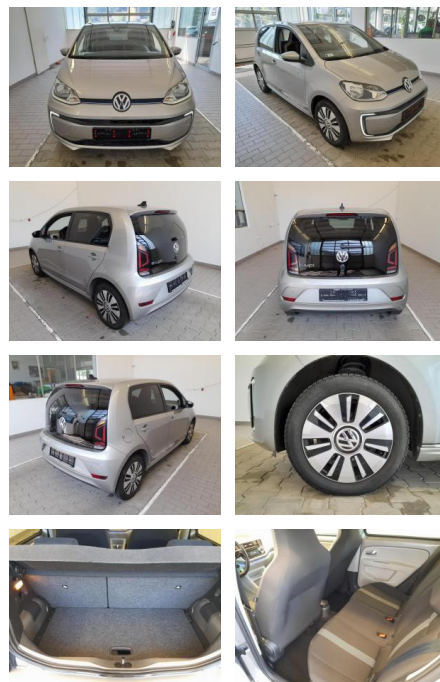

Volkswagen e-up! CSS SHZ PDC beheizWSS BT 60kW

KA09-24142 **Angebotsnr.:**

Erstzulassung:	Kilometer:	Farbe:	Leistung:	Kraftstoffart:
01.05.2018	43.936	Diverse	60 kW / 82 PS	Elektro

PREIS
20.870 €

FINANZIERUNGSBEISPIEL