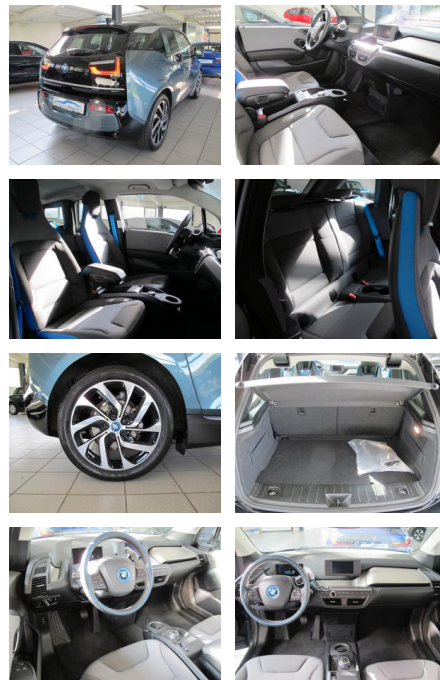

AH00-6912X06Angebotsnr.:

Erstzulassung:	Kilometer:	Farbe:	Leistung:	Kraftstoffart:
10.06.2021	17.000	Blau	125 kW / 170 PS	Elektro

PREIS
26.680 €

FINANZIERUNGSBEISPIEL

Laufzeit: 72 Monate Anzahlung: 25 %
Basis-Finanzierung:* Mtl. Rate:
Zielraten-Finanzierung:** **231 €**