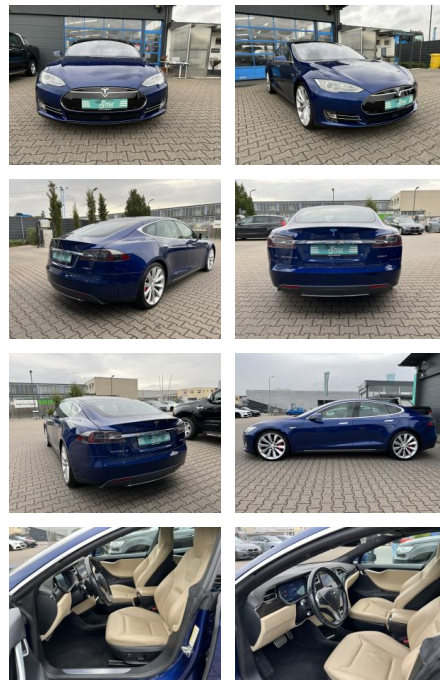

CS01-FO2208300 Gebotsnr.:

Erstzulassung:	Kilometer:	Farbe:	Leistung:	Kraftstoffart:
28.10.2015	116.900	Blau	515 kW / 700 PS	Elektro

PREIS
41.820 €

FINANZIERUNGSBEISPIEL

Laufzeit: 72 Monate Anzahlung: 25 %
Basis-Finanzierung:* Mtl. Rate:
Zielraten-Finanzierung:** **363 €**