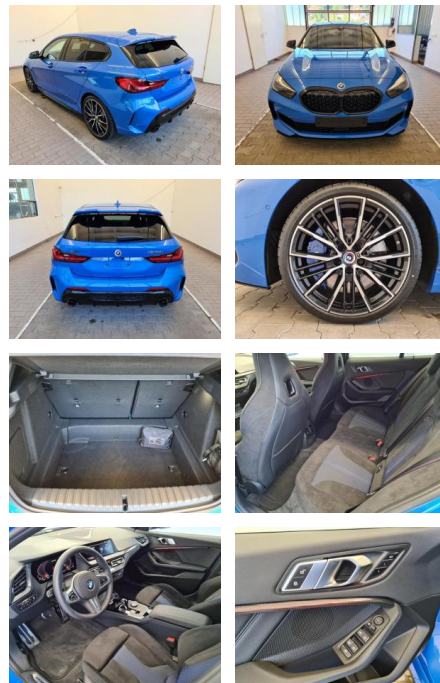

## BMW M135i xDrive LED Navi RFK Performance

KA09-24622 **Angebotsnr.:**

Erstzulassung:	Kilometer:	Farbe:	Leistung:	Kraftstoffart:
01.04.2022	4.008	Blau	225 kW / 306 PS	Benzin

**PREIS**  
**55.380 €**