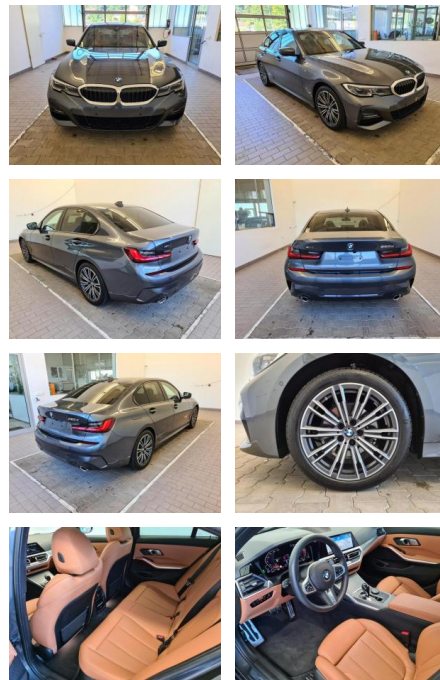

## BMW 320 d xDrive M Sport Laser Navi

KA09-24399 **Angebotsnr.:**

Erstzulassung:	Kilometer:	Farbe:	Leistung:	Kraftstoffart:
01.01.2022	10.699	Grau	140 kW / 190 PS	Diesel

**PREIS**  
**51.770 €**

**FINANZIERUNGSBEISPIEL**  
Laufzeit: 72 Monate      Anzahlung: 25 %  
Basis-Finanzierung:\*      Mtl. Rate:  
Zielraten-Finanzierung:\*\* **449 €**