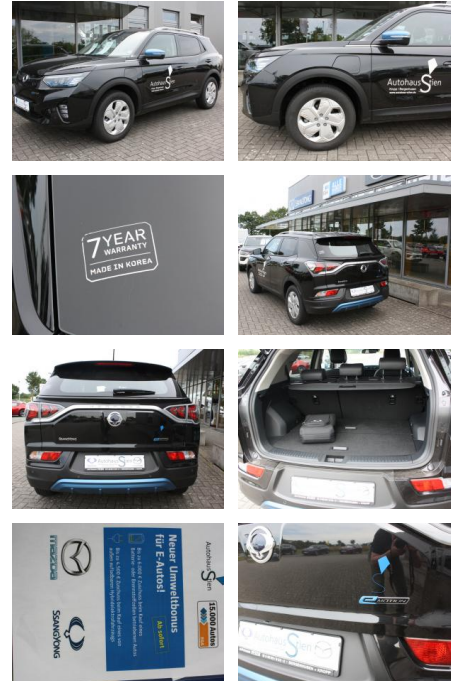

AS5A-BT2208-01g-14290..

Erstzulassung:	Kilometer:	Farbe:	Leistung:	Kraftstoffart:
05.04.2022	12.000	Schwarz	140 kW / 190 PS	Elektro

PREIS
31.610 €

FINANZIERUNGSBEISPIEL

Laufzeit: 72 Monate Anzahlung: 25 %
Basis-Finanzierung:* Mtl. Rate:
Zielraten-Finanzierung:** **274 €**