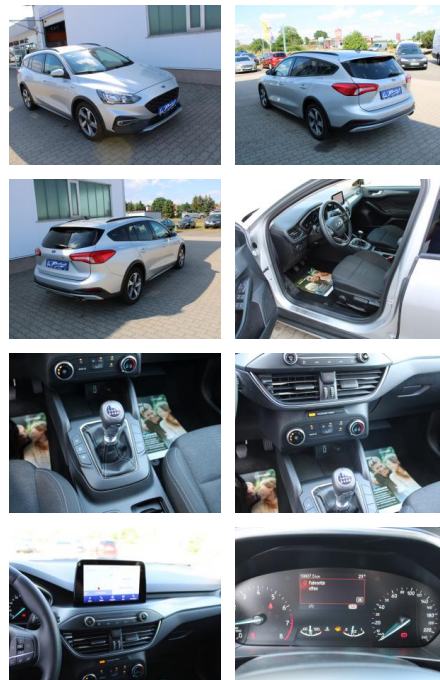

AR48-11

Angebotsnr.:

Erstzulassung:	Kilometer:	Farbe:	Leistung:	Kraftstoffart:
31.05.2019	15.922	Silber	92 kW / 125 PS	Benzin

PREIS
21.840 €

FINANZIERUNGSBEISPIEL

Laufzeit: 72 Monate Anzahlung: 25 %
Basis-Finanzierung:* Mtl. Rate:
Zielraten-Finanzierung:** **1.899 €**