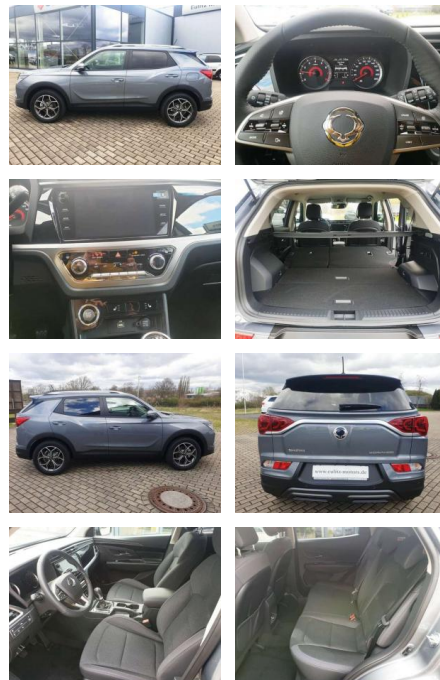

## Ssangyong Korando 1.5 T-GDi 2WD Sondermodell Rub...

EM01-067554\_Angbotsnr.:

Erstzulassung:	Kilometer:	Farbe:	Leistung:	Kraftstoffart:	Verbr. komb.	CO2-Emission	CO2-Klasse (WLTP)
01.04.2022	29.420	Grau	120 kW / 163 PS	Benzin	7,6 l/100km	175 g/km	F