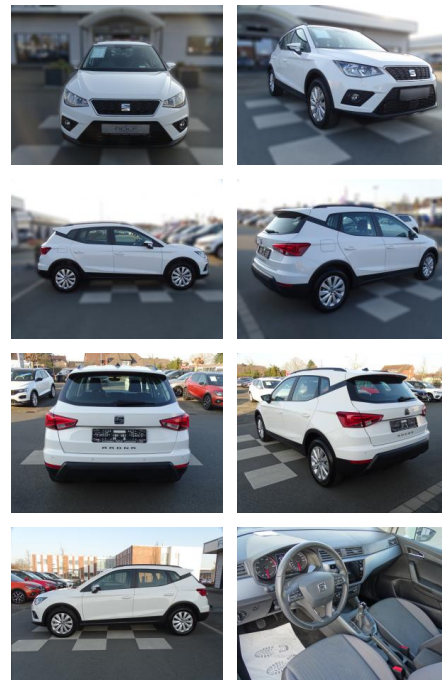

RA00-20017 **Angebotsnr.:**

Erstzulassung:	Kilometer:	Farbe:	Leistung:	Kraftstoffart:
01.04.2021	27.576	Weiß	81 kW / 110 PS	Benzin

PREIS
20.690 €

FINANZIERUNGSBEISPIEL

Laufzeit: 72 Monate Anzahlung: 25 %
Basis-Finanzierung:* Mtl. Rate:
Zielraten-Finanzierung:** **179 €**