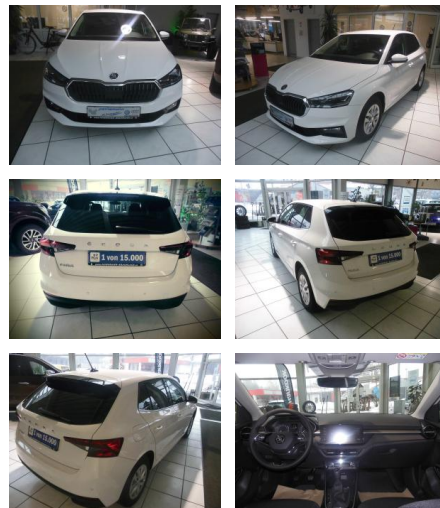

RP00-HK2201-2022-0001

Erstzulassung:	Kilometer:	Farbe:	Leistung:	Kraftstoffart:
01.12.2021	25.000	Weiß	70 kW / 95 PS	Benzin

PREIS
22.350 €

FINANZIERUNGSBEISPIEL

Laufzeit: 72 Monate Anzahlung: 25 %
Basis-Finanzierung:* Mtl. Rate:
Zielraten-Finanzierung:** **194 €**