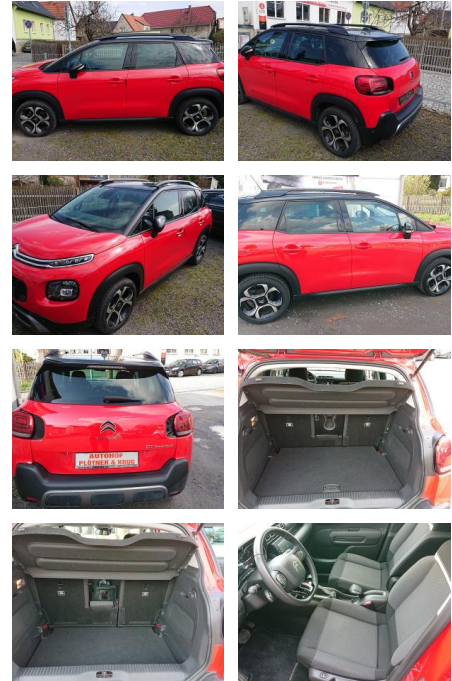

PK02-MK2104-110 Shine

Erstzulassung:	Kilometer:	Farbe:	Leistung:	Kraftstoffart:
27.04.2018	54.068	Rot	81 kW / 110 PS	Benzin

PREIS
15.960 €

FINANZIERUNGSBEISPIEL

Laufzeit: 72 Monate Anzahlung: 25 %
Basis-Finanzierung:* Mtl. Rate:
Zielraten-Finanzierung:** **138 €**

Exterieur

- Sonderlackierung Passion Rot
- Dach Schwarz

STÄNDIG ÜBER 15.000 FAHRZEUGE IM BESTAND!