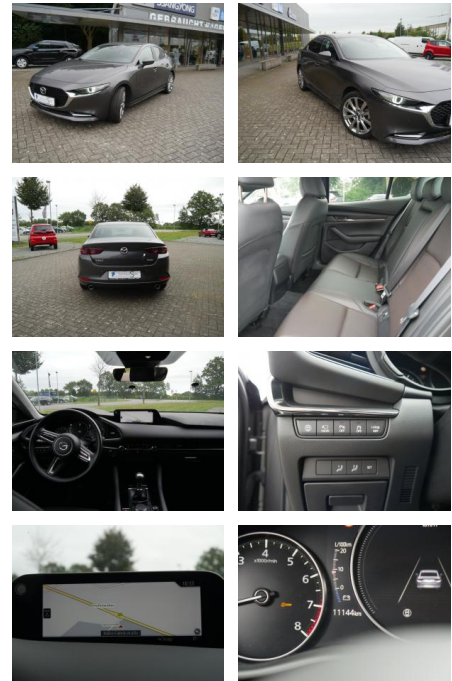

AS5A-BT2006-11960371..

Erstzulassung:	Kilometer:	Farbe:	Leistung:	Kraftstoffart:
26.09.2019	12.000	grau	132 kW / 179 PS	Benzin

PREIS
28.920 €

FINANZIERUNGSBEISPIEL
Laufzeit: 72 Monate Anzahlung: 25 %
Basis-Finanzierung:* Mtl. Rate:
Zielraten-Finanzierung:** **251 €**