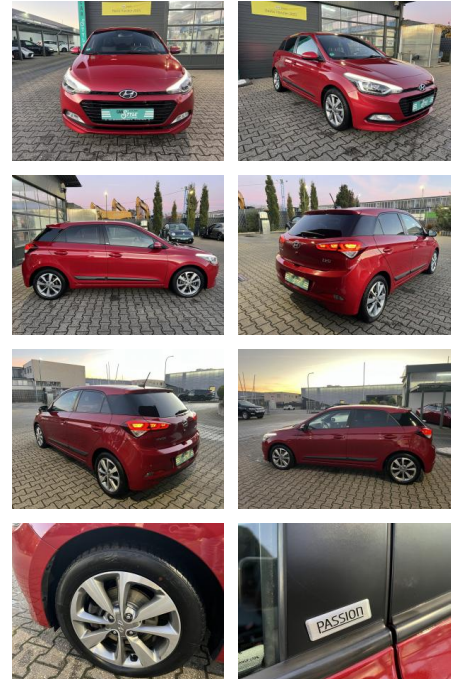

CS01-FO2001084 Angebotsnr.:

Erstzulassung: 06.06.2016 **Kilometer:** 88.490 **Farbe:** Rot **Leistung:** 88 kW / 120 PS **Kraftstoffart:** Benzin

PREIS
11.540 €

FINANZIERUNGSBEISPIEL
Laufzeit: 72 Monate Anzahlung: 25 %
Basis-Finanzierung:* Mtl. Rate:
Zielraten-Finanzierung:** **100 €**